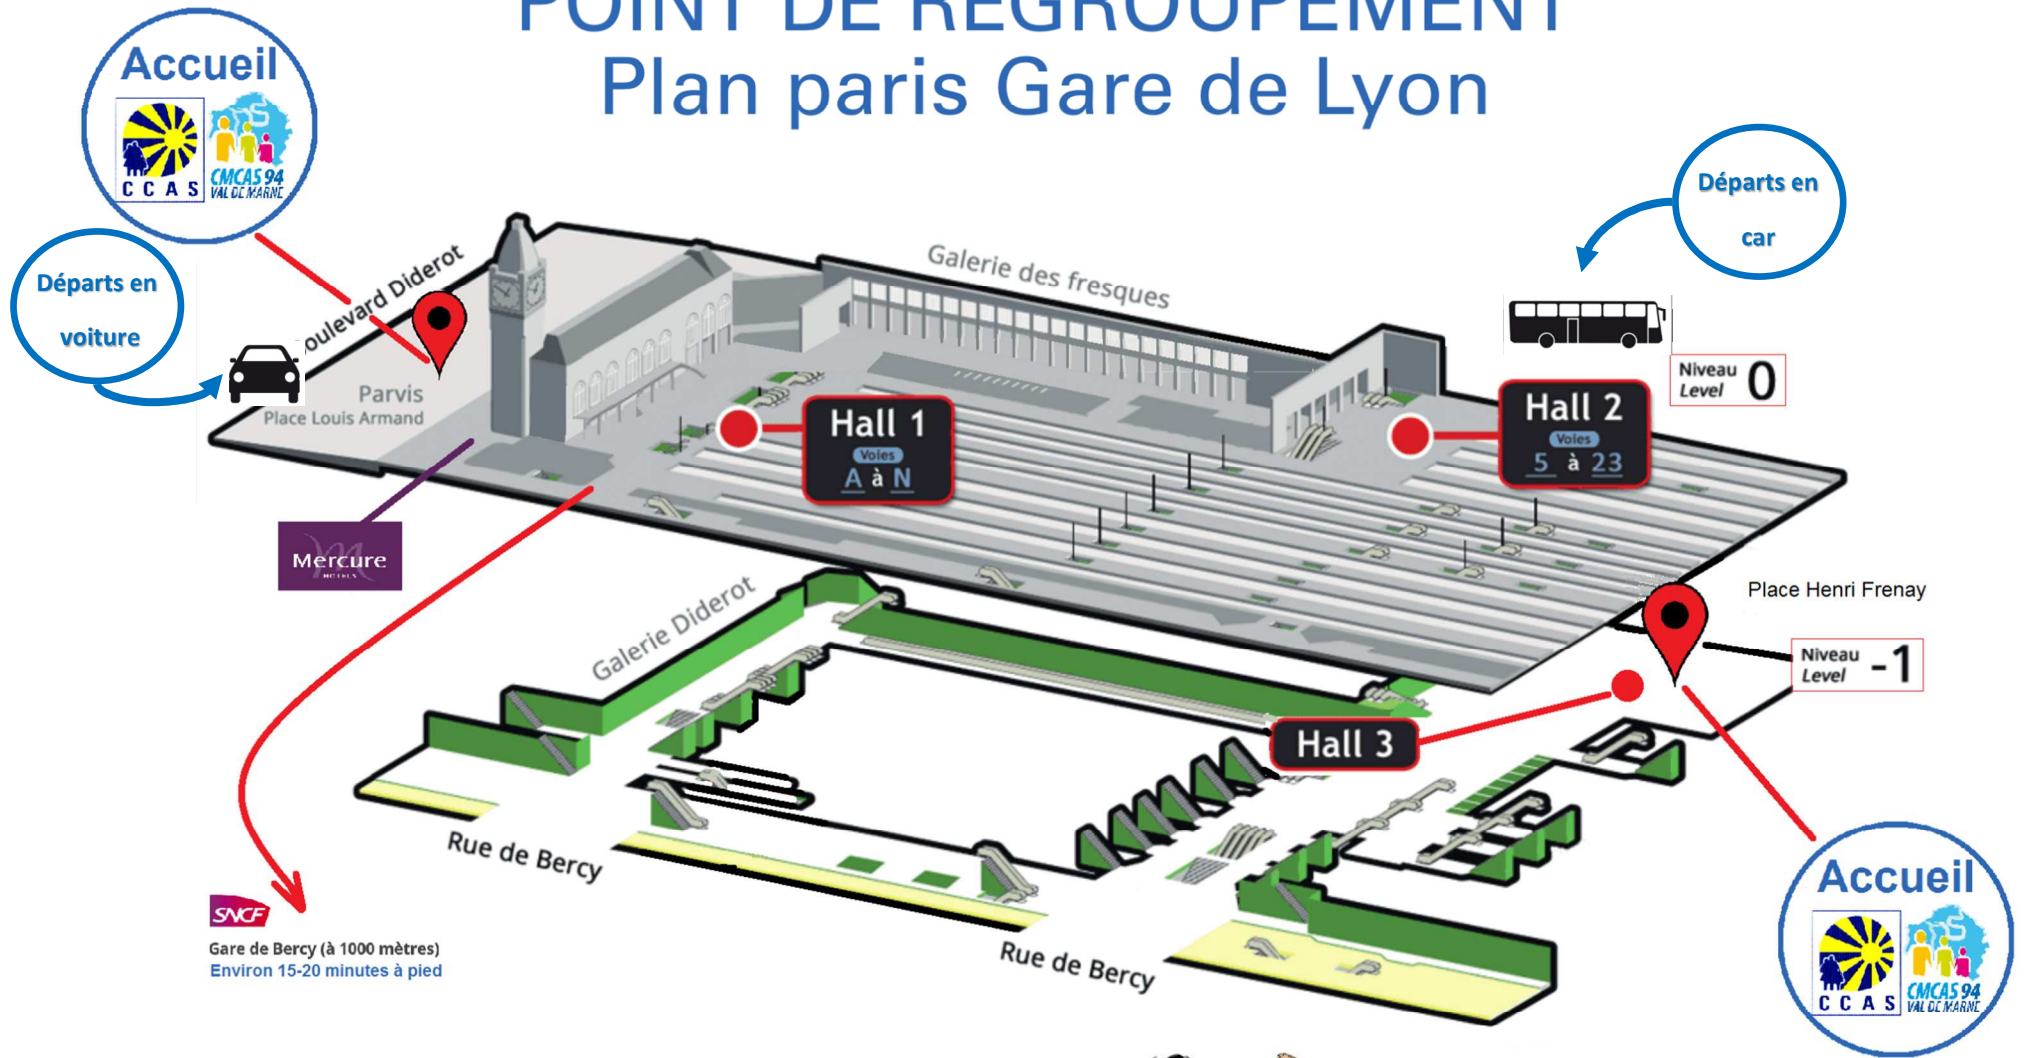

# POINT DE REGROUPEMENT Plan paris Gare de Lyon

**Support Accompagnateurs**  
0 800 851 175 Service & appel gratuits

NUMÉRO VERT  
0 800 406 723 Service & appel gratuits  
**Appui aux 15-17 ans**

activités sociales  
Comité CMCAS de l'énergie  
C C A S