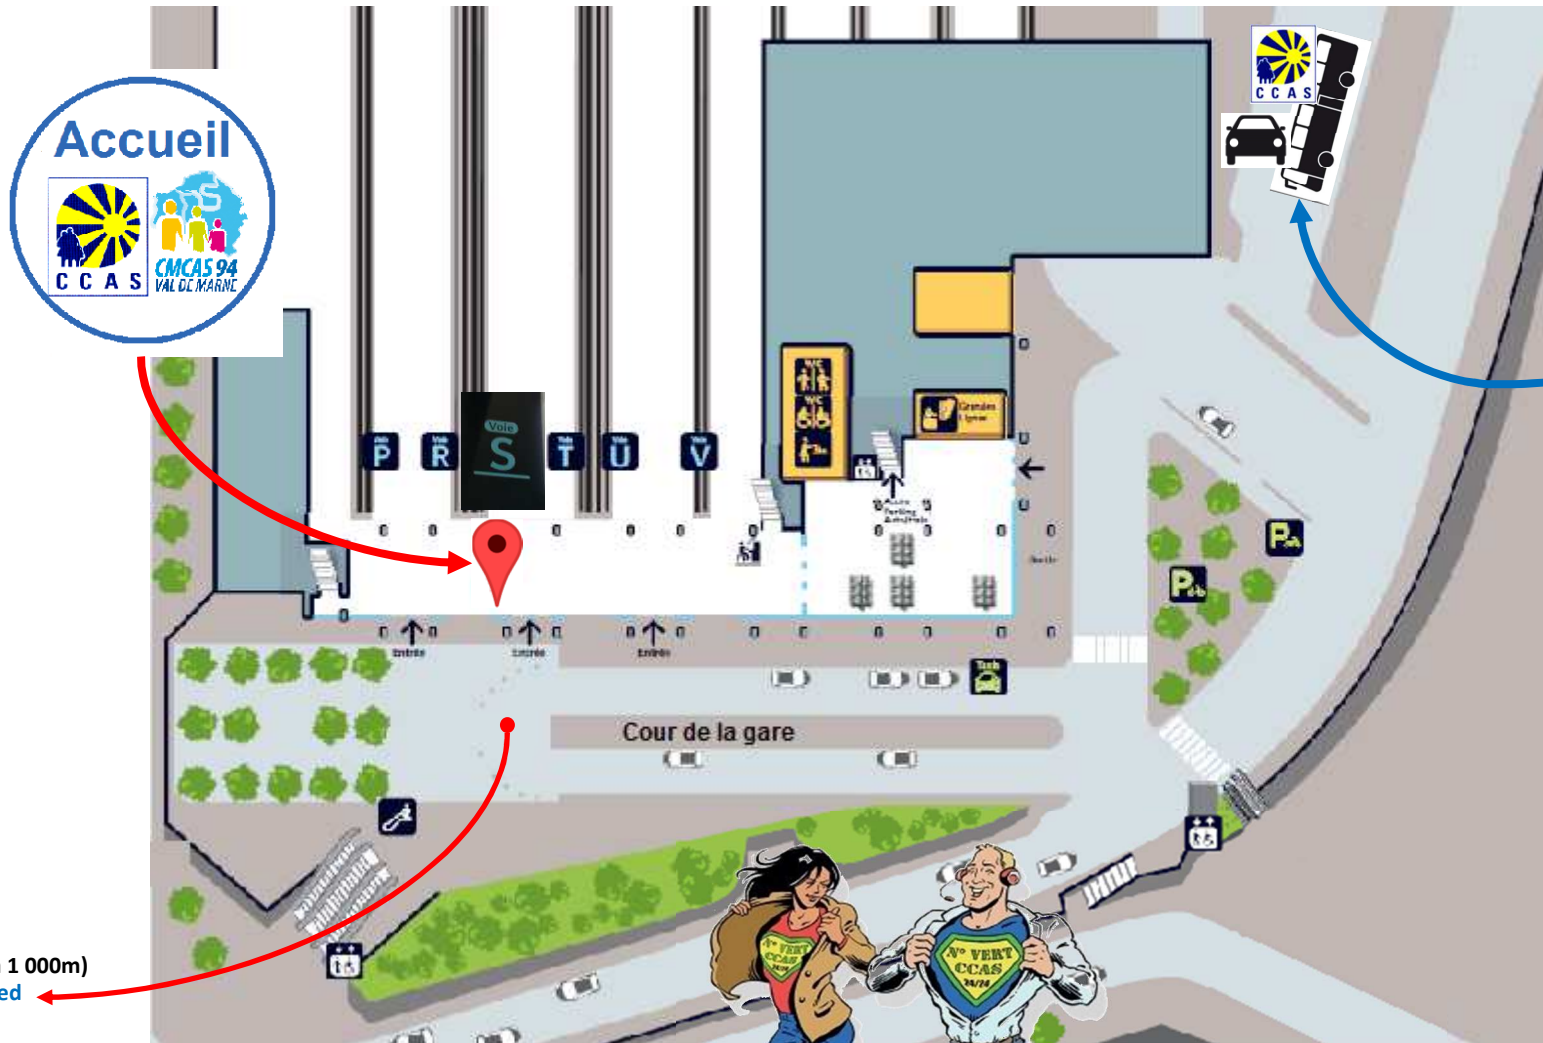

Paris - Gare de Bercy Bourgogne

Paris—Gare de Lyon (à 1 000m)
Environ 15-20 min à pied

Support Accompagnateurs

0 800 851 175

Service & appel gratuits

NUMÉRO VERT

0 800 406 723

Service & appel gratuits