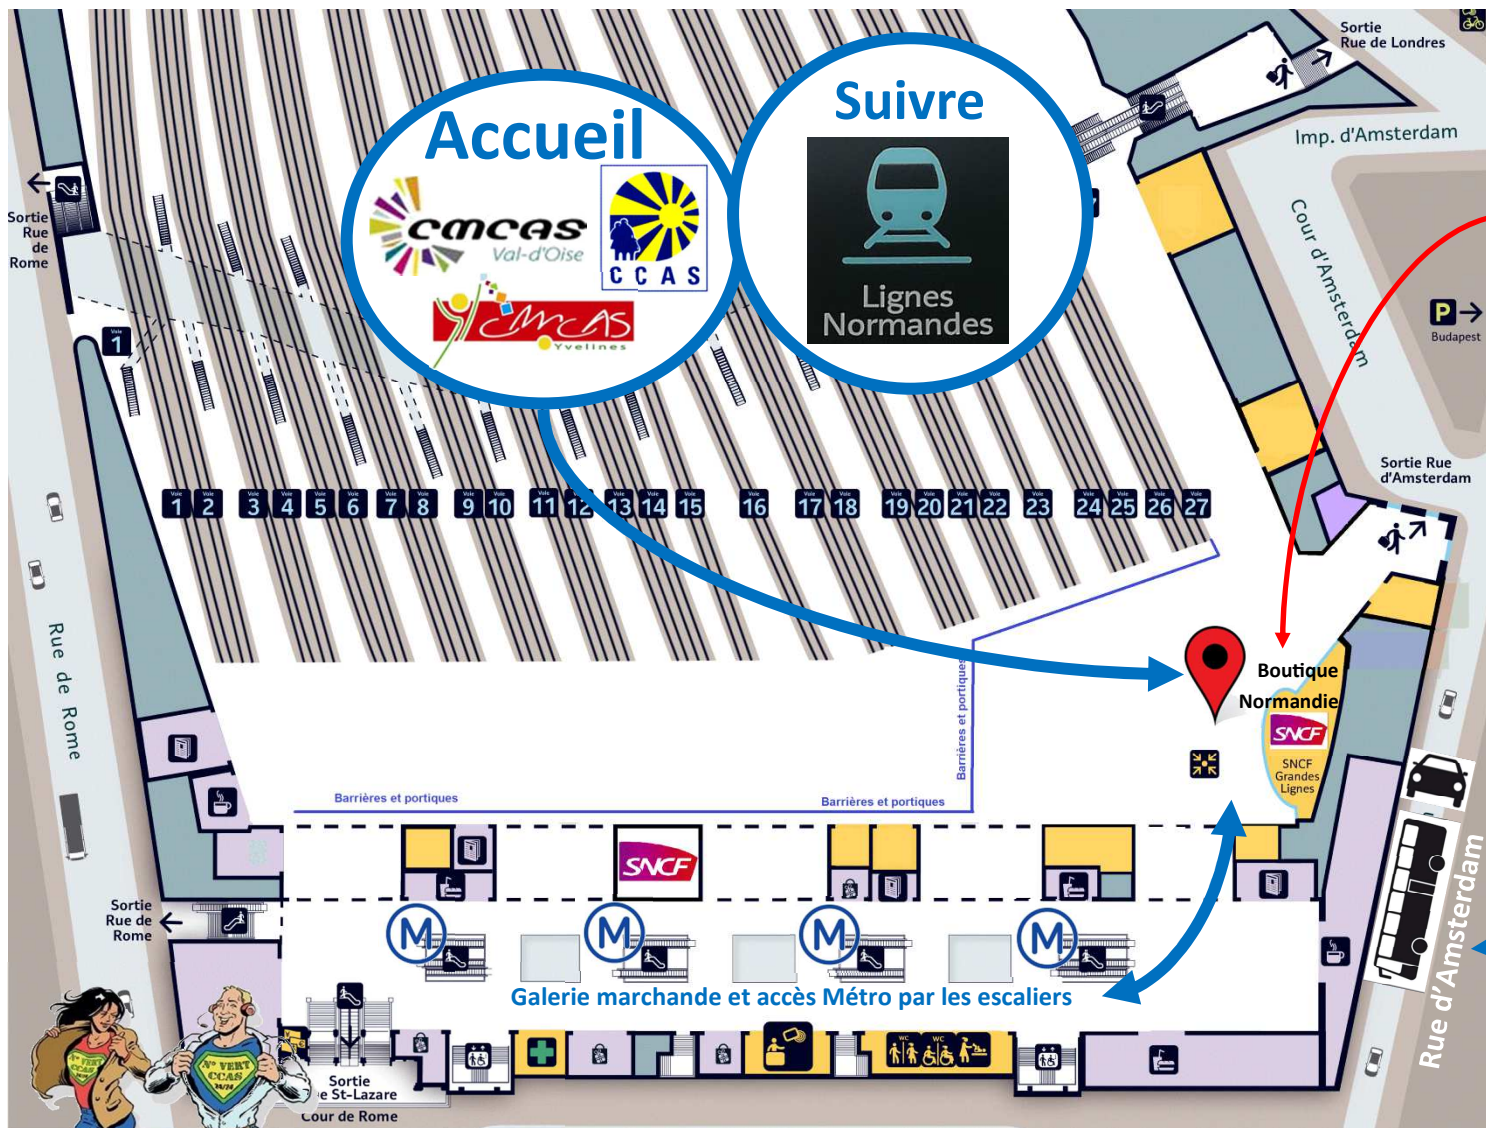

Paris - Gare Saint-Lazare

NUMÉRO VERT
0 800 406 723 Service & appel gratuits
Appui aux 15-17 ans

Support Accompagnateurs
0 800 851 175 Service & appel gratuits

Mise à jour : Décembre 2019