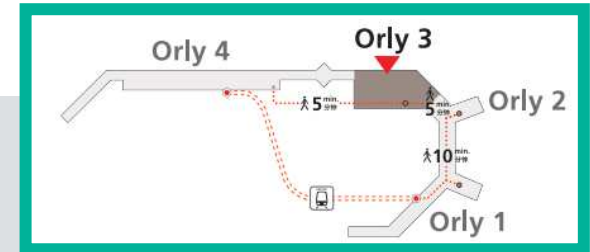

Paris - Aéroport Orly 3

Niveau départs (Niveau 1)
Accès par la **porte 32 D**

NUMÉRO VERT
0 800 406 723 Service & appel gratuits
Appui aux 15-17 ans

Attention :

- * Carte d'identité **OBLIGATOIRE**
- * Un seul bagage en soute autorisé
- * Poids maxi du bagage: 20 kg